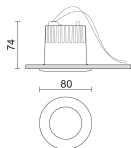

Scheda tecnica

238-250BN-21 RA 8 Dixit LED - 26° - 3000K CRI80 - 9W

Design:

h 74 mm ø 70 mm 0,4 Kg